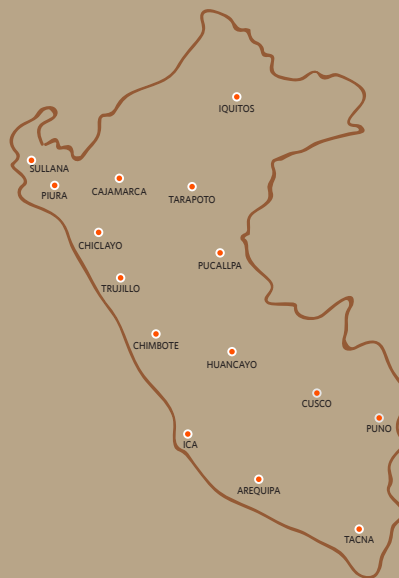

Tarifas filiales 2023

TARIFA POR CIUDAD USD

RED	AVISO 30"		BANNER 10"	
	ROTATIVO "B" 07:00 a 18:29	ROTATIVO "A" 18:30 a 24:00	ROTATIVO "B" 07:00 a 18:29	ROTATIVO "A" 18:30 a 24:00
Red Filiales A:	67	200	50	100
Red Filiales B:	40	120	30	60

Red Filiales A: Arequipa - Chiclayo - Huancayo - Piura + Sullana - Trujillo

Red Filiales B: Cajamarca - Chimbote - Cusco - Ica - Iquitos - Pucallpa - Tacna - Tarapoto - Puno

Tarifas filiales 2023

PAQUETES REGIONALES USD (1 Aviso 30" por ciudad)

Paquete Norte: Cajamarca - Chiclayo - Chimbote - Trujillo - Piura + Sullana

Paquete Sur: Arequipa - Ica - Cusco - Tacna - Puno

Paquete Centro-Oriente: Huancayo - Iquitos - Pucallpa - Tarapoto

Paquete Red Total: Arequipa - Cajamarca - Chiclayo - Chimbote - Cusco - Huancayo - Ica - Iquitos - Tacna - Tarapoto - Trujillo - Piura + Sullana - Pucallpa - Puno

Red Filiales A: Arequipa - Chiclayo - Huancayo - Piura + Sullana - Trujillo

Red Filiales B: Cajamarca - Chimbote - Cusco - Ica - Iquitos - Tacna - Tarapoto - Pucallpa - Puno