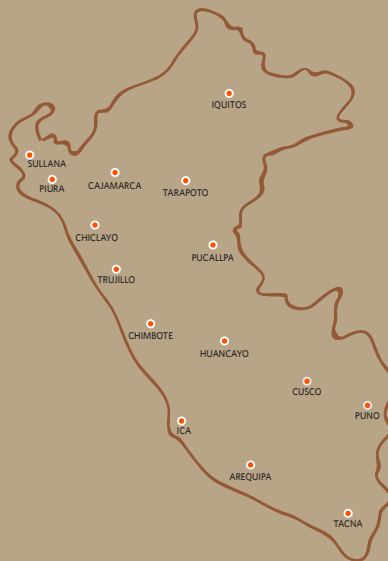

Tarifas filiales 2023

TARIFA POR CIUDAD USD

RED	AVISO 30"		BANNER 10"	
	ROTATIVO "B" 07:00 a 18:29	ROTATIVO "A" 18:30 a 24:00	ROTATIVO "B" 07:00 a 18:29	ROTATIVO "A" 18:30 a 24:00
Red Filiales A:	67	200	50	100
Red Filiales B:	40	120	30	60

Red Filiales A: Arequipa - Chiclayo - Huancayo - Piura + Sullana - Trujillo

Red Filiales B: Cajamarca - Chimbote - Cusco - Ica - Iquitos - Pucallpa - Tacna - Tarapoto - Puno

Tarifas filiales 2023

PAQUETES REGIONALES USD (1 Aviso 30" por ciudad)

Paquete Norte: Cajamarca - Chiclayo - Chimbote - Trujillo - Piura + Sullana

Paquete Sur: Arequipa - Ica - Cusco - Tacna - Puno

Paquete Centro-Oriente: Huancayo - Iquitos - Pucallpa - Tarapoto

Paquete Red Total: Arequipa - Cajamarca - Chiclayo - Chimbote - Cusco - Huancayo - Ica - Iquitos - Tacna - Tarapoto - Trujillo - Piura + Sullana - Pucallpa - Puno

Red Filiales A: Arequipa - Chiclayo - Huancayo - Piura + Sullana - Trujillo

Red Filiales B: Cajamarca - Chimbote - Cusco - Ica - Iquitos - Tacna - Tarapoto - Pucallpa - Puno