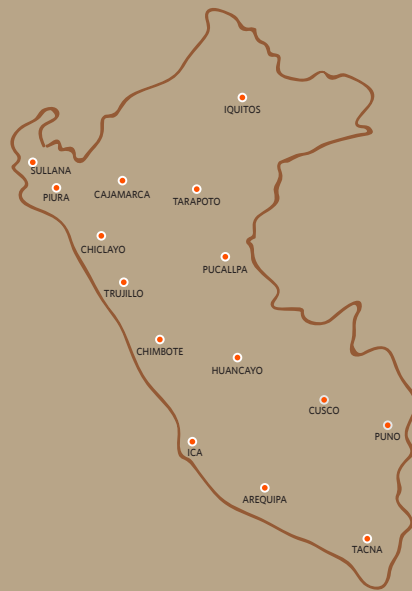

Tarifas filiales 2023

TARIFA POR CIUDAD USD

RED	AVISO 30"		BANNER 10"	
	ROTATIVO "B" 07:00 a 18:29	ROTATIVO "A" 18:30 a 24:00	ROTATIVO "B" 07:00 a 18:29	ROTATIVO "A" 18:30 a 24:00
Red Filiales A:	67	200	50	100
Red Filiales B:	40	120	30	60

Red Filiales A: Arequipa - Chiclayo - Huancayo - Piura + Sullana - Trujillo

Red Filiales B: Cajamarca - Chimbote - Cusco - Ica - Iquitos - Pucallpa - Tacna - Tarapoto - Puno

Tarifas filiales 2023

PAQUETES REGIONALES USD (1 Aviso 30" por ciudad)

Paquete Norte: Cajamarca - Chiclayo - Chimbote - Trujillo - Piura + Sullana

Paquete Sur: Arequipa - Ica - Cusco - Tacna - Puno

Paquete Centro-Oriente: Huancayo - Iquitos - Pucallpa - Tarapoto

Paquete Red Total: Arequipa - Cajamarca - Chiclayo - Chimbote - Cusco - Huancayo - Ica - Iquitos - Tacna - Tarapoto - Trujillo - Piura + Sullana - Pucallpa - Puno

Red Filiales A: Arequipa - Chiclayo - Huancayo - Piura + Sullana - Trujillo

Red Filiales B: Cajamarca - Chimbote - Cusco - Ica - Iquitos - Tacna - Tarapoto - Pucallpa - Puno